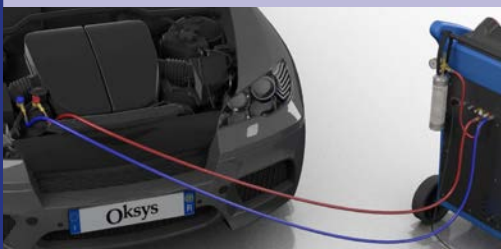

FAST 322

FAST 322 / FAST 322 YF

CARACTÉRISTIQUES

	FAST 322	FAST 322 YF
	SCF322R	SCF322H
TYPE DE RÉFRIGÉRANT		
CYCLE DE TRAVAIL AUTOMATIQUE Sans robinets manuels	•	•
FONCTION RÉCUPÉRATION DE HAUTE PRÉCISION	•	•
INJECTION AUTOMATIQUE D'HUILES avec balance et avec flacons hermétiques rechargeables (OIL LOCK)	•	•
INJECTION AUTOMATIQUE DE TRACEUR avec balance et avec flacons hermétiques rechargeables (OIL LOCK) O-PK00096	•	•
CEINTURE CHAUFFANTE INCLUS	•	•
PORT USB	•	•
BASE DE DONNÉES INTERNE y compris les véhicules commerciaux et agricoles	•	•
KIT AZOTE ET IDROAZOTE INTEGRÉ POUR CONTRÔLE DE FUITES (CFU-NITRO/CFU-NITRO.HD.XX)	✓	✓
INDICATEURS D'ÉTAT	•	•
PRÊTE POUR UNE UTILISATION SUR VÉHICULES HYBRIDES ET ÉLECTRIQUES avec système rapide de rinçage d'huile	•	•
NETTOYAGE INTERNE	•	•
NETTOYAGE PROFESSIONNEL DU SYSTÈME A/C (ACC-FLUSHING / ACC-EASYFLUSH PLUS)	✓	✓
TEST DE PRESSION ET DE TEMPÉRATURE	•	•
TYPE DE GAZ CONFIGURABLE DE HF01234YF --> R134a O-PK00097	•	•
CONNECTION BLUETOOTH APP OKSY ^{GEN+}	•	•

DETECTION DES FUITES PAR AZOTE OU IDROAZOTE

CODE CFU-NITRO

Kit pour connecter une bouteille de 1 ou 2,2 litres à la station A/C - Comrenant:

- Mallette de transport
- Réducteur de pression pour bouteilles de 1 litre et 2,2 litres
- Collecteur pour la connexion de la station A/C

GAMME

R134a

R1234yf

MODELE

FAST 322

FAST 322 YF

CARACTERISTIQUES

Ecran graphique	Graphic LCD 264x64 Pixel	Graphic LCD 264x64 Pixel
Fonction récupérer. Complete	OUI	OUI
Capacité de la bouteille	18 Kg	12 Kg
Ceinture chauffante	OUI	OUI
Précision de la balance	+/- 5 g	+/- 5 g
Compresseur	10 cc	10 cc
Debit pompe à vide	100 l/min	100 L/min
Système de purge de l' Air	Automatique	Automatique
Fonctionnement	220V 50 Hz	220V 50 Hz
Dimensions	58x55x120 cm	58x55x120 cm
Poids	65/74 Kg	65/74 Kg
Dimensions de l'emballage	63x63x123 cm	63x63x123 cm