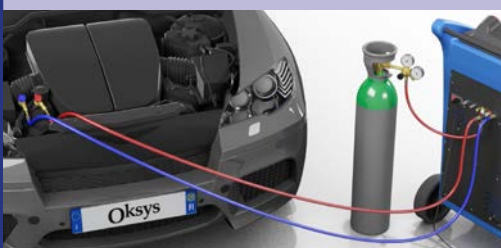

DETECTION DES FUITES PAR AZOTE OU IDROAZOTE

CODE CFU-NITRO

Kit pour connecter une bouteille de 1 ou 2,2 litres à la station A/C - Comrenant:

- Mallette de transport
- Réducteur de pression pour bouteilles de 1 litre et 2,2 litres
- Collecteur pour la connexion de la station A/C

CODE CFU-NITRO.HD.XX

Kit de connexion pour bonbonne AZOTE de 200 Bars à la station A/C, inclus :

- Mallette de transport
- Réducteur de pression 200 Bar
- Adaptateur 200 Bar pour une bouteille de 1 litre et 2,2 litres
- Collecteur pour la connexion de la station A/C