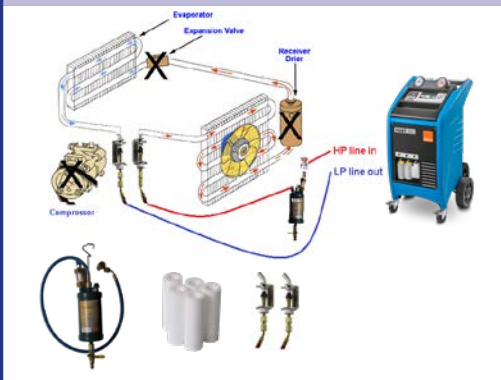

DETECTION DES FUITES PAR AZOTE OU IDROAZOTE

CODE CFU-NITRO

Kit pour connecter une bouteille de 1 ou 2,2 litres à la station A/C - Comrenant:

- Mallette de transport
- Réducteur de pression pour bouteilles de 1 litre et 2,2 litres
- Collecteur pour la connexion de la station A/C

CODE CFU-NITRO.HD.XX

Kit de connexion pour bonbonne AZOTE de 200 Bars à la station A/C, inclus :

- Mallette de transport
- Réducteur de pression 200 Bar
- Adaptateur 200 Bar pour une bouteille de 1 litre et 2,2 litres
- Collecteur pour la connexion de la station A/C

NETTOYAGE / RINCAGE

CODE ACC-FLUSHING
ACC-FLUSHING.YF

Kit professionnel pour le lavage avec R134a ou HFO1234YF
Y compris le cylindre d'expansion.

CODE ACC-EASYFLUSH PLUS

Kit de diagnostic visuel pour le lavage du système

GAMME

R134a

R1234yf

MODELE

FAST 322

FAST 322 YF

CARACTERISTIQUES

Ecran graphique	Graphic LCD 264x64 Pixel	Graphic LCD 264x64 Pixel
Fonction récupérer. Complete	OUI	OUI
Capacité de la bouteille	18 Kg	12 Kg
Ceinture chauffante	OUI	OUI
Précision de la balance	+/- 5 g	+/- 5 g
Compresseur	10 cc	10 cc
Debit pompe à vide	100 l/min	100 L/min
Système de purge de l' Air	Automatique	Automatique
Fonctionnement	220V 50 Hz	220V 50 Hz
Dimensions	58x55x120 cm	58x55x120 cm
Poids	65/74 Kg	65/74 Kg
Dimensions de l'emballage	63x63x123 cm	63x63x123 cm