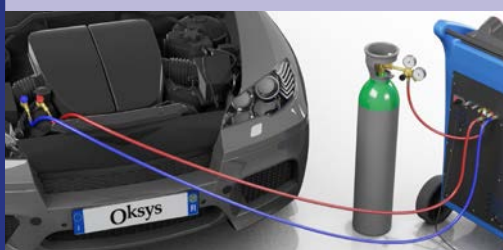

ECOS

ECOS 302 / ECOS 302 YF

CARATTERISTICHE

	ECOS 302	ECOS 302 YF
	SCE302R	SCE302H
TIPO DI REFRIGERANTE		
CICLO DI LAVORO AUTOMATICO senza Rubinetti Manuali	•	•
FUNZIONE RECUPERO AD ALTA PRECISIONE	•	•
INSERIMENTO OLIO AUTOMATICO con bottiglie ermetiche riempibili (OIL LOCK)	•	•
INSERIMENTO TRACCIANTE con bottiglie ermetiche riempibili (OIL LOCK)	✓	✓
FASCIA RISCALDANTE INCLUSA	•	•
PORTA USB	•	•
DATA BASE INTERNO incluso Veicoli commerciali e agricoli	•	•
CERCAFUGHE CON AZOTO E IDROAZOTO INTEGRATO (CFU-NITRO / CFU-NITRO.HD.XX)	✓	✓
LAVAGGIO INTERNO	•	•
DISPONIBILE PER LAVORARE CON VEICOLI IBRIDI O ELETTRICI con sistema rapido di decontaminazione olio	•	•
TIPOLOGIA GAS CONFIGURABILE da HFO1234YF a --> R134a	•	•
CONNESSIONE BLUETOOTH APP OKSY ^{GEN+}	•	•

CERCAFUGHE CON AZOTO O IDROAZOTO

CODICE

CFU-NITRO

Kit per la connessione di una bombola da 1 o 2,2 litri alla stazione A/C – Inclusivo di:

- Valigetta
- Riduttore di pressione per bottiglia da 1 litro e 2,2 litri
- Manifold per connessione stazione A/C

CODICE

CFU-NITRO.HD.XX

Kit per la connessione di una bombola da 200 Bar alla stazione A/C – Inclusivo di:

- Valigetta
- Riduttore di pressione da 200 Bar
- Adattatore da 200 Bar a una bottiglia da 1 litro e 2,2 litri
- Manifold per connessione stazione A/C